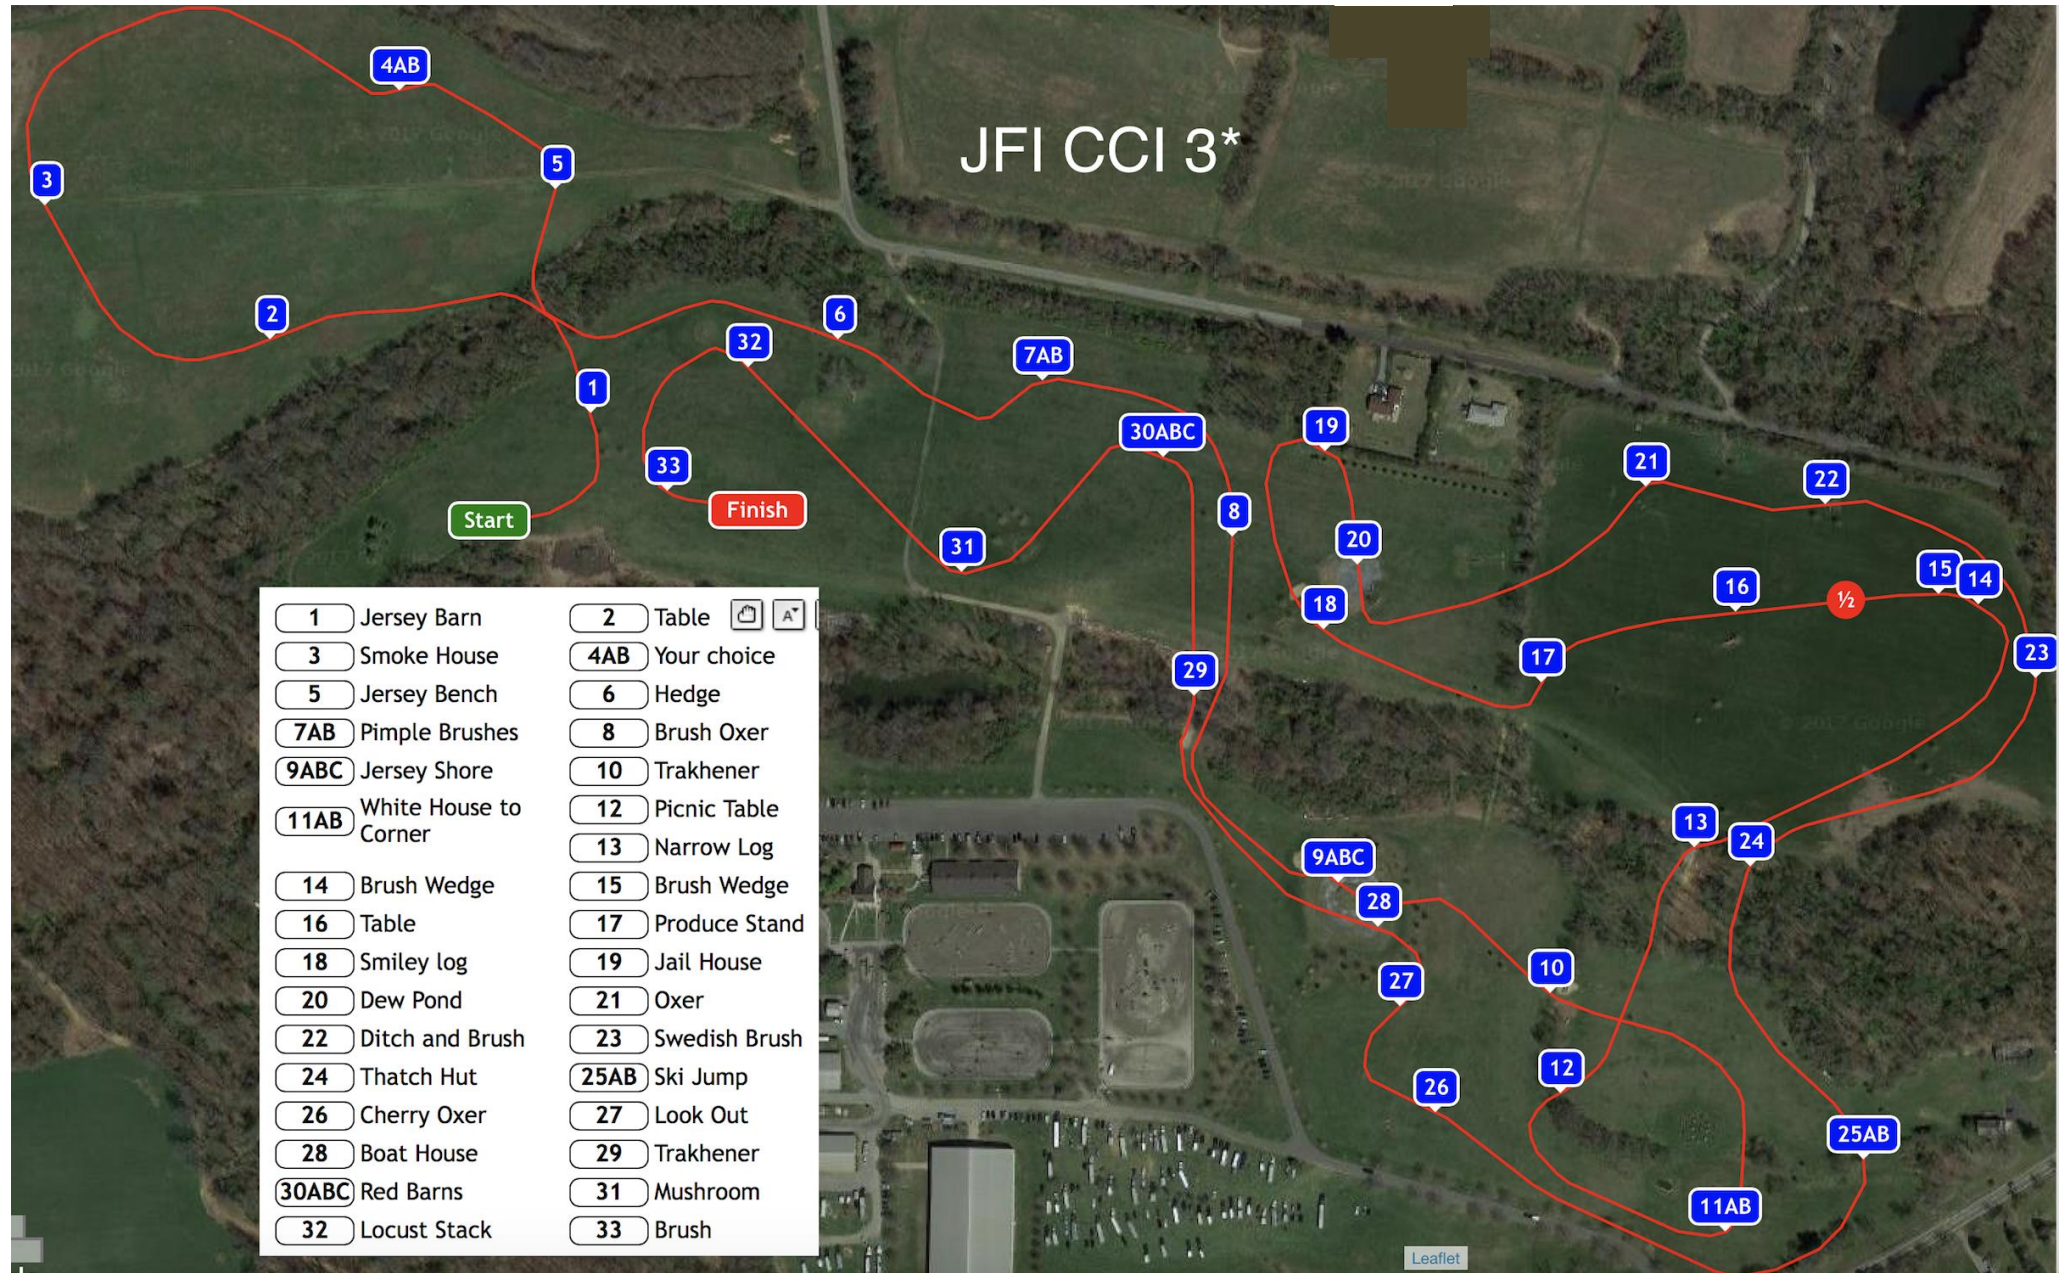

## CCI\*\*\*

Distance: 5700 meters  
 Speed: 570m/m  
 Optimum Time: 10 min 00 sec  
 Time Limit: 20 min 00 sec  
 Numbers: White on Blue

JFI CCI 3\*

- |   |   |
|---|---|
| <input type="checkbox"/> 1 Jersey Barn              | <input type="checkbox"/> 2 Table          |
| <input type="checkbox"/> 3 Smoke House              | <input type="checkbox"/> 4AB Your choice  |
| <input type="checkbox"/> 5 Jersey Bench             | <input type="checkbox"/> 6 Hedge          |
| <input type="checkbox"/> 7AB Pimple Brushes         | <input type="checkbox"/> 8 Brush Oxer     |
| <input type="checkbox"/> 9ABC Jersey Shore          | <input type="checkbox"/> 10 Trakhener     |
| <input type="checkbox"/> 11AB White House to Corner | <input type="checkbox"/> 12 Picnic Table  |
| <input type="checkbox"/> 14 Brush Wedge             | <input type="checkbox"/> 13 Narrow Log    |
| <input type="checkbox"/> 16 Table                   | <input type="checkbox"/> 15 Brush Wedge   |
| <input type="checkbox"/> 18 Smiley log              | <input type="checkbox"/> 17 Produce Stand |
| <input type="checkbox"/> 20 Dew Pond                | <input type="checkbox"/> 19 Jail House    |
| <input type="checkbox"/> 22 Ditch and Brush         | <input type="checkbox"/> 21 Oxer          |
| <input type="checkbox"/> 24 Thatch Hut              | <input type="checkbox"/> 23 Swedish Brush |
| <input type="checkbox"/> 26 Cherry Oxer             | <input type="checkbox"/> 25AB Ski Jump    |
| <input type="checkbox"/> 28 Boat House              | <input type="checkbox"/> 27 Look Out      |
| <input type="checkbox"/> 30ABC Red Barns            | <input type="checkbox"/> 29 Trakhener     |
| <input type="checkbox"/> 32 Locust Stack            | <input type="checkbox"/> 31 Mushroom      |
|   | <input type="checkbox"/> 33 Brush         |